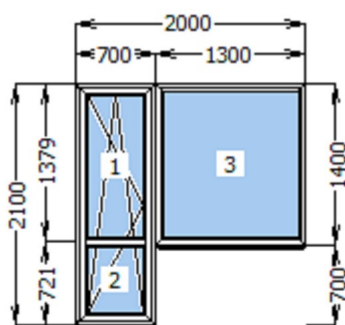

1) 4-14-4-14-4i (594 x 1306)

2) 4-14-4-14-4i (514 x 1206)

3) 4-14-4-14-4i (594 x 1306)

Додатково:

№	Найменування	Розмір	Кількість	Ціна, грн	%	Вартість, грн
1	Монтажний профіль WDS 6S		1980		00	66,31
2	Підвіконня УКРАЇНА матовий білий (квадратний капінос)	300	2100		00	531,35
3	Відлив білий	150	2000		00	141,57
4	Москітна сітка з крилом	585*1277	0,747		00	215,31

Вікно та двері : 11478 грн

3,29 м.кв. / 129,72 кг

**Кількість:** 1 шт

1) 700 x 2100

2) 1300 x 1400

Колір: Білий**Профіль:** WDS 6S

Рама 088000 WDS6 сіре ущ.

Стулка 089000 WDS6 сіре ущ.