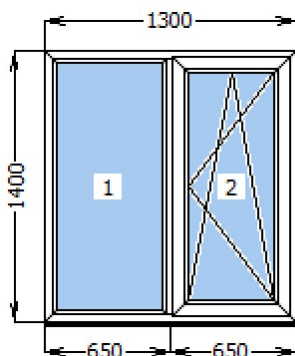

Прайс

Вікно: 6905 грн

1,82 м.кв. / 74,69 кг

Кількість: 1 шт

1) 1300 x 1400

Колір: Білий

Профіль: WDS 6S

Рама 088000 WDS6 сіре ущ.

Стулка 089000 WDS6 сіре ущ.

Імпост 063000 WDS6 сіре ущ.

Штапик 044 скошений

Фурнітура: AXOR K-3

Опір тепл.: 0,65 м.кв. К/Вт

Склопакет: 4-14-4-14-4i || 2

1) 4-14-4-14-4i (577 x 1306)

2) 4-14-4-14-4i (477 x 1206)