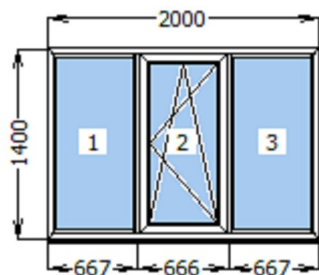

Кількість: 1 шт

1) 2000 x 1400

Колір: Білий

Профіль: WDS 6S

Рама 088000 WDS6 сіре ущ.

Стулка 089000 WDS6 сіре ущ.

Імпост 063000 WDS6 сіре ущ.

Штапик 044 скошений

Фурнітура: AXOR K-3

Опір тепл.: 0,65 м.кв. К/Вт

Склопакет: 4-14-4-14-4i || 3

1) 4-14-4-14-4i (594 x 1306)

2) 4-14-4-14-4i (514 x 1206)

3) 4-14-4-14-4i (594 x 1306)

Додатково:

№	Найменування	Розмір	Кількість	Ціна, грн	%	Вартість, грн
1	Монтажний профіль WDS 6S		1980		00	66,31
2	Підвіконня УКРАЇНА матовий білий (квадратний капінос)	300	2100		00	531,35
3	Відлив білий	150	2000		00	141,57
4	Москітна сітка з крилом	585*1277	0,747		00	215,31